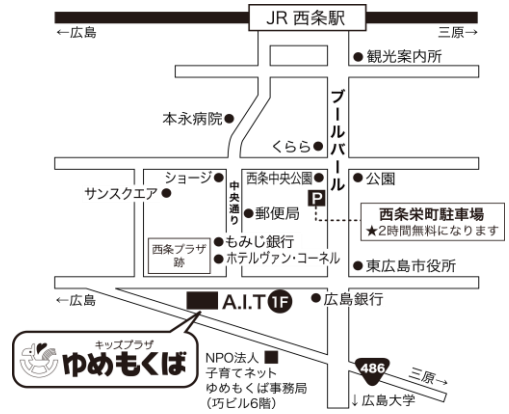

| | 開所日数 | 大人利用者 (延べ人数) | 子ども利用者 (延べ人数) | 新規登録者(内数) | 利用者数合計 |
|----|------|-----------------|------------------|-----------|--------|
| 西条 | 20日 | 394人 | 439人 | 41人 | 833人 |
| 高屋 | 3日 | 42人 | 53人 | 7人 | 95人 |
| 志和 | 1日 | 13人 | 13人 | 0人 | 26人 |

ご利用案内

■ひろばの利用時間

- ◎・・・時間内ならいつでも利用できます。
- ・・・対象年齢の親子が利用できます。きょうだいの同伴可。
- △・・・原則第1,3土曜日、第2,4木曜日
都合により変更になる場合があります。

| | 月 | 火 | 水 | 木 | 金 | 土 |
|-------------------|---|---|---|---|---|---|
| AM 10:00-12:30 | ◎ | ○ | ◎ | △ | ◎ | △ |
| PM 12:30-15:00 | ◎ | ◎ | ◎ | ○ | ◎ | △ |

■初めて利用される方へ

登録手続きや利用説明などに10分程度お時間をいただいております。

マップ

「キッズプラザひがしひろしま ゆめもくば」は、東広島市から「地域子育て支援拠点事業 地域機能強化型 利用者支援事業」の委託を受け、NPO法人子育てネットゆめもくばが運営しております。

NPO からのお知らせ

賛助会員の集いの報告 12月5日に賛助会員の集いをしました。11組の親子さんが参加してくださいました♪

今回は、親子でクリスマスツリーの工作をしながら、とにかくわいわいお喋りして、エネルギーチャージしました。初の試みとして、ママのためのプレゼント交換もしましたよ。