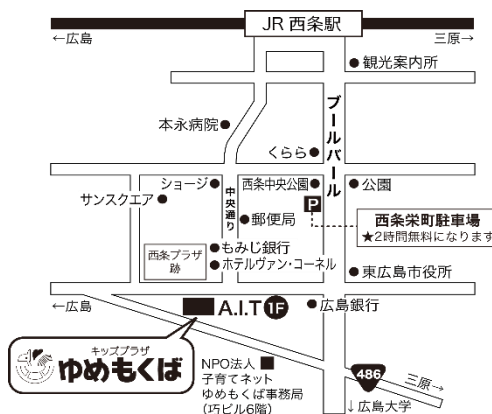

◆食育講座

親子クッキング(要予約)
 24日(火) 10:15~11:30

メニュー: 蒸しパン
 講師: 井原洋子さん(管理栄養士)
 対象: 1歳半以上の子どもと保護者
 8組
 参加費: 200円
 場所: 西条昭和町 5-6 巧ビル 6F
 持参物: エプロン・皿・おはし・
 弁当箱・お茶
 *10分前にはお越しください。

☆☆☆☆☆☆☆☆☆☆☆☆☆☆☆☆☆☆☆☆ 8月の利用者数 ☆☆☆☆☆☆☆☆☆☆☆☆☆☆☆☆☆☆☆

	開所日数	大人利用者 (延べ人数)	子ども利用者 (延べ人数)	新規登録者(内数)	利用者数合計
西条	24日	578人	659人	79人	1237人
高屋	3日	27人	32人	4人	59人

☆☆

ご利用案内

■ひろほの利用時間

	月	火	水	木	金	土
AM 10:00-12:30	◎	○	◎	△	◎	△
PM 12:30-15:00	◎	◎	◎	○	◎	△

- ◎・・・時間内ならいつでも利用できます。
- ・・・対象年齢の親子が利用できます。きょうだいの同伴可。
- △・・・原則第1,3土曜日、第2,4木曜日
都合により変更になる場合があります。

■初めて利用される方へ

登録手続きや利用説明などに10分程度お時間をいただいております。

マップ

「キッズプラザひがしひろしま ゆめもくば」は、東広島市から「地域子育て支援拠点事業 地域機能強化型 利用者支援事業」の委託を受け、NPO法人子育てネットゆめもくばが運営しております。

NPO からのお知らせ

新しいスタッフさんを紹介します♪

こんにちは。
 9月からスタッフになりました森元です。
 私はもう少しで子育て卒業ですが、可愛い
 0歳~2歳児さんたちから癒され、楽しい
 時間を過ごしています。
 是非、気軽に声をかけてくださいね。
 これから、よろしくお願いいたします。