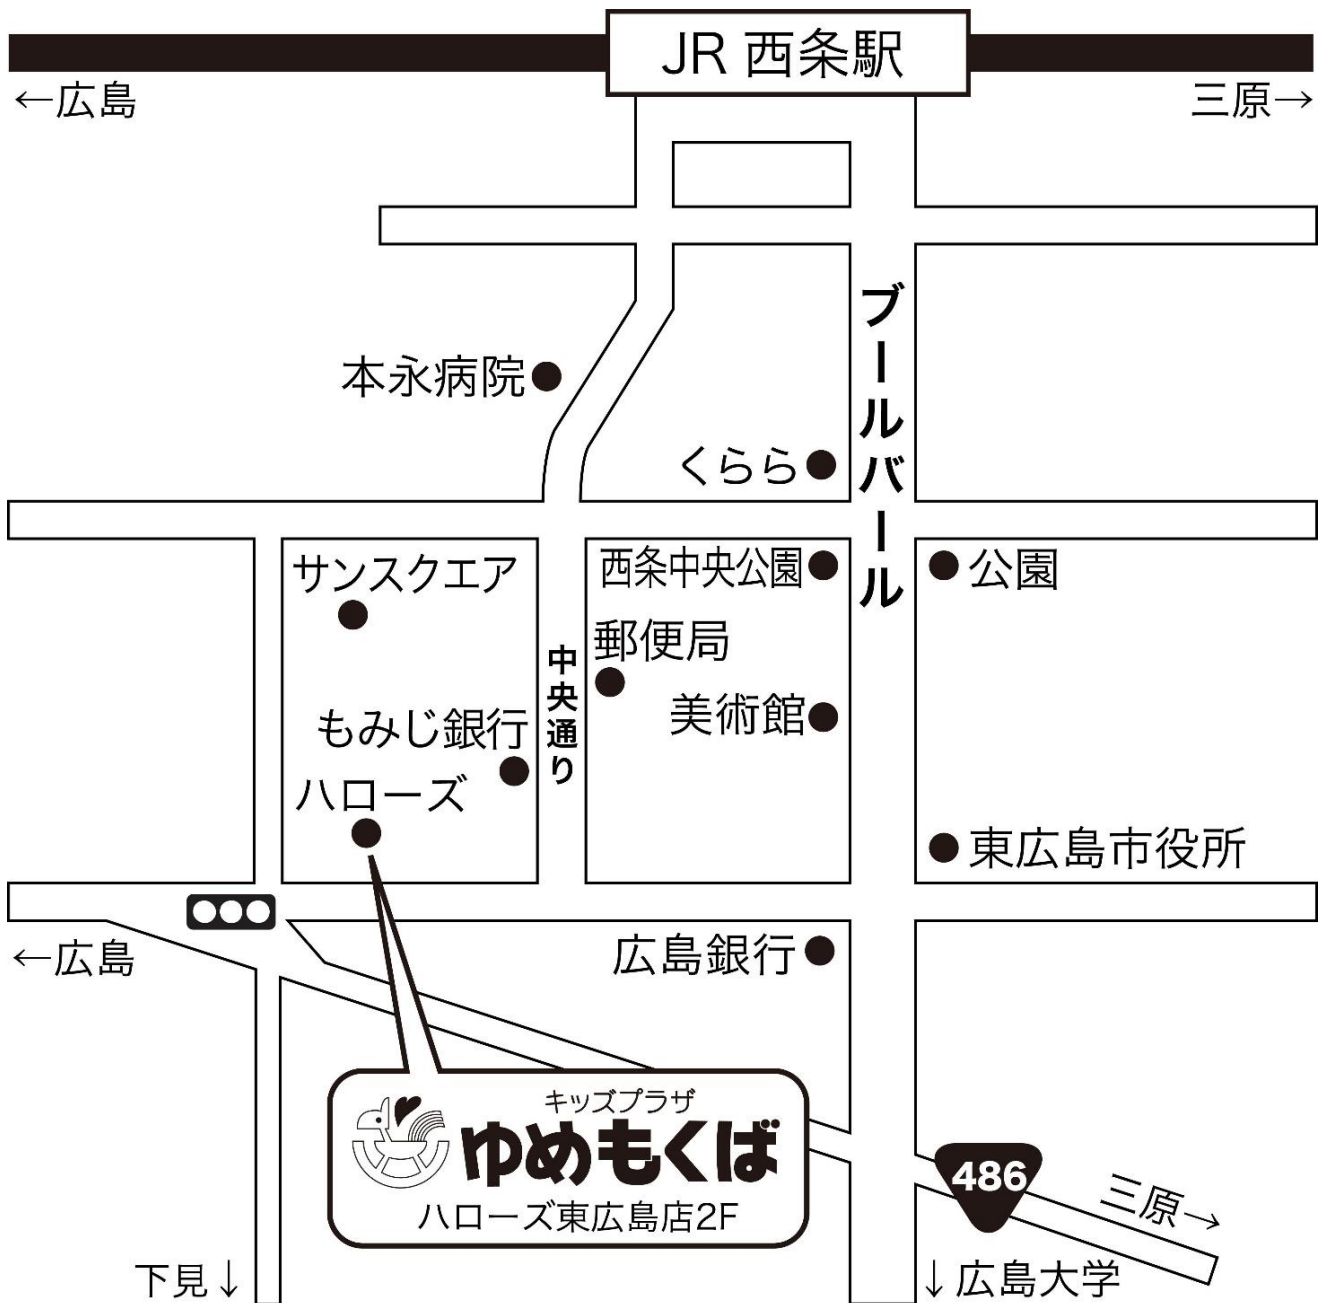

## 「ゆめもくば」へのアクセス

〒739-0043 広島県東広島市西条西本町28-30

電話 082-431-3350 / 082-436-3210

FAX 082-431-3350

ホームページ : <http://yumemokuba.net>

毎月の開所予定・イベント等の情報はカレンダーをご覧ください。

### 【駐車場のご案内】

お車でお越しの場合はハローズ駐車場をご利用ください。